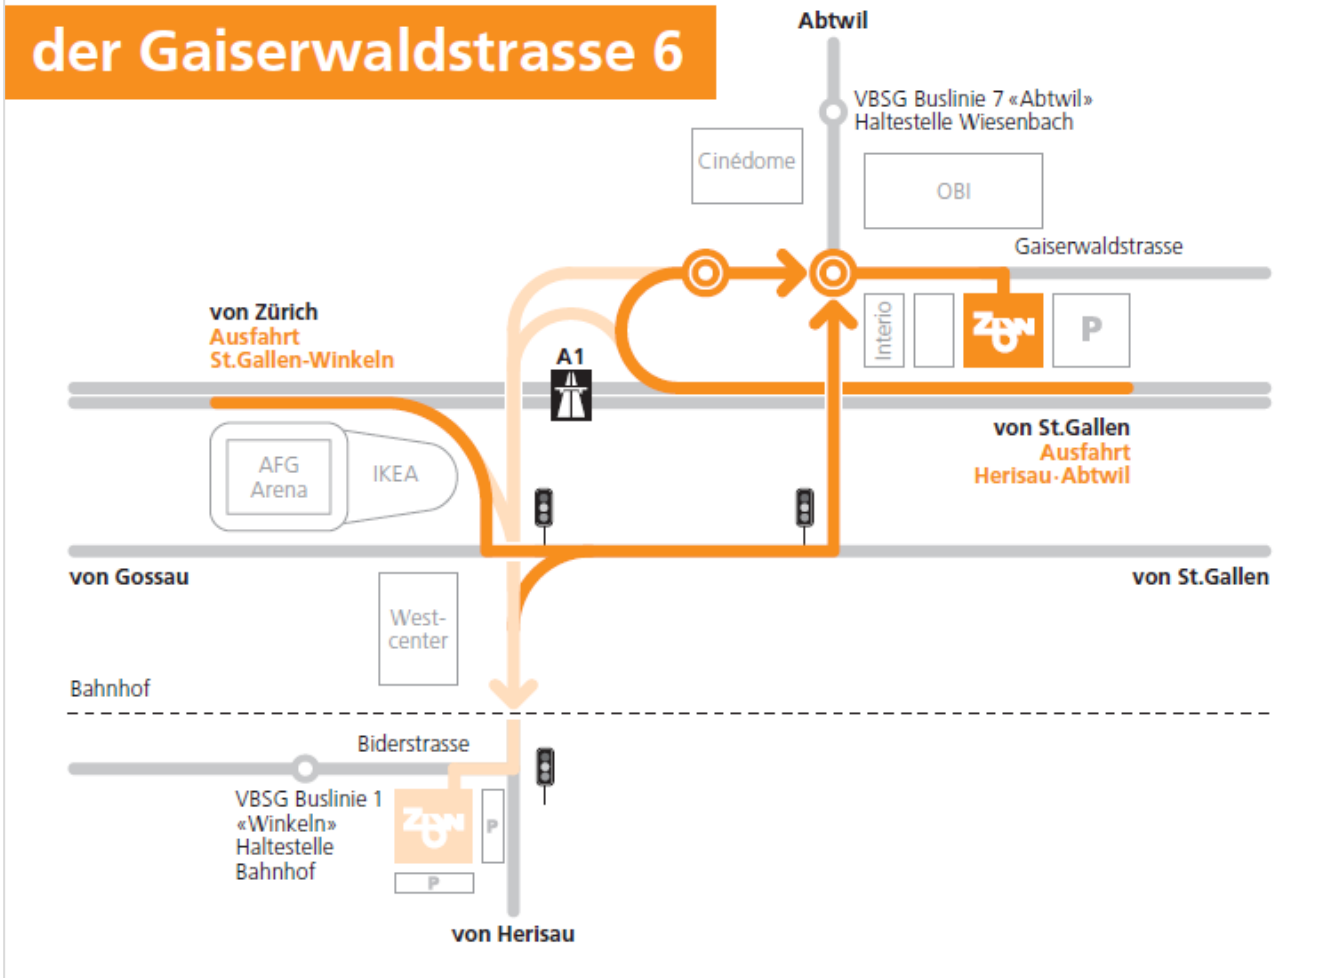

Unser Standort an der Gaiserwaldstrasse 6

Öffentliche Verkehrsmittel: Stadtbus St.Gallen VBSG

Benützen Sie ab Hauptbahnhof St.Gallen die **Buslinie Nr. 7** «Abtwil St. Josefen» bis zur Haltestelle «Wiesenbach Cinédome» (Zone 211, Fahrzeit ca. 20 Minuten). Anschliessend zu Fuss in ca. 5 Minuten Gehdistanz bis zum Haupteingang.

Privatfahrzeug siehe Situationsplan

Bistro/Schulräume

Das Bistro «Time-out» und die Schulräume im 2. OG (201 bis 227) und 3. OG (301 bis 326) erreichen Sie über die Personenlifte Nord, die Warenlifte Süd oder über die Treppenhäuser Nord und Süd.

Empfang/Verwaltung

Der Empfang und die Verwaltung befinden sich im 4. OG. Sie erreichen sie über die Personenlifte Nord bzw. das Treppenhaus Nord.

Info-Bildschirme

Wenn Sie nicht wissen, in welchem Schulzimmer Ihr Unterricht stattfindet, werfen Sie am besten einen Blick auf die Info-Bildschirme.

Bitte die Tiefgarage des ZbW benutzen. Die erste Tiefgarage (TopCC) darf nicht benutzt werden.